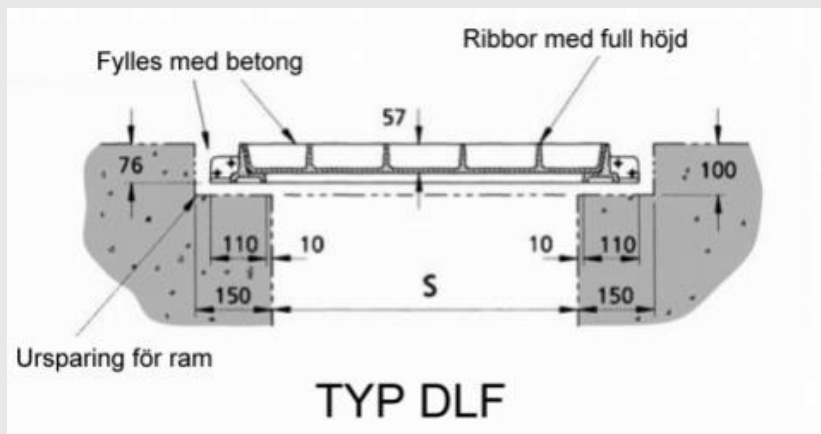

Gatic

Robust gjutjärnslucka med gas-, damm- och vattentätet – för krävande miljöer där tätning och hållfasthet är avgörande

Olika typer av lock