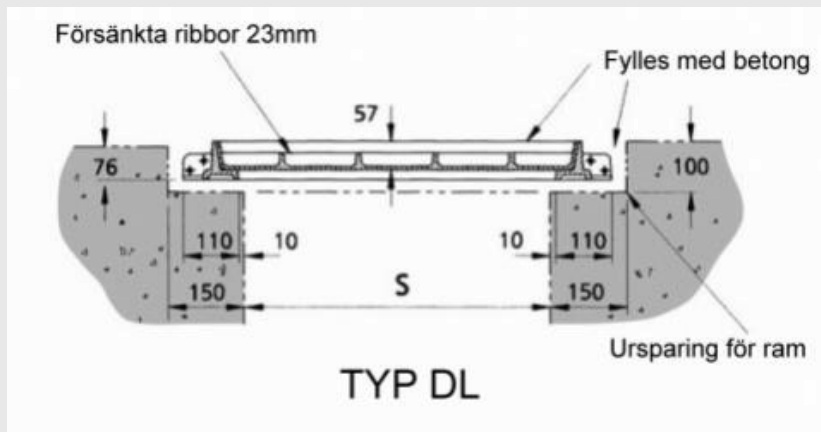

Gatic

Robust gjutjärnslucka med gas-, damm- och vattentätet – för krävande miljöer där tätning och hållfasthet är avgörande

Olika typer av lock