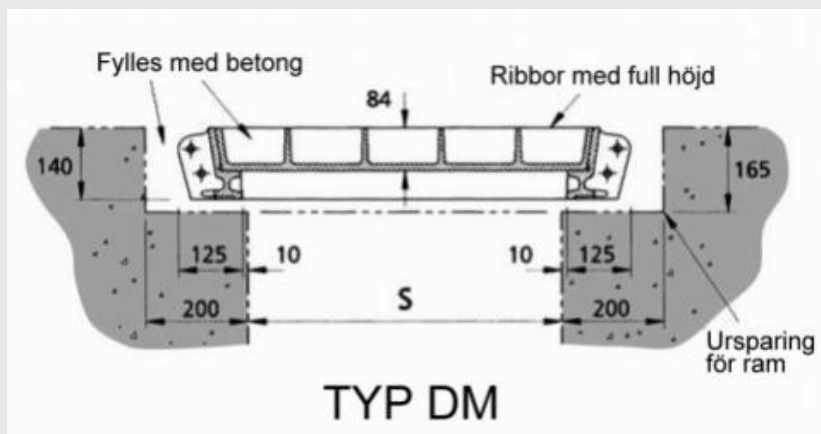

Gatic

Robust gjutjärnslucka med gas-, damm- och vattentätet – för krävande miljöer där tätning och hållfasthet är avgörande

Olika typer av lock