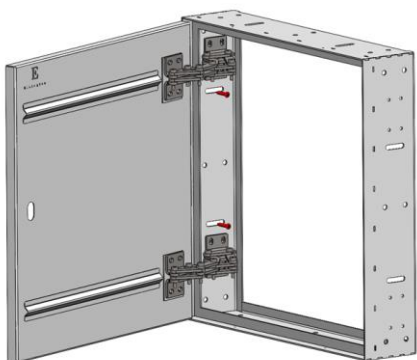

Elkington

Elkington WallEx

Estetisk fasadlucka i rostfritt stål som på ett diskret sätt kan integreras i både ytter- & innerväggar

Produktblad

Elkington WallEx är den diskreta fasadluckan för modern arkitektur. Skräddarsydd i rostfritt stål, med valfria mått och anpassat djup för perfekt integration i både ytter- och innerväggar. Varje lucka är unik.

Notera att detta är ett generellt produktblad och att specifika detaljer kan variera mellan modeller, material och tillval.

Specifikationer

Material

- Rostfritt stål (AISI 304).
- Luckan kan bekläs med valfritt material med en tjocklek på upp till 30 mm.

Mått

- Tillverkas i valfria mått.
- Standard karmdjup är 130mm.

Öppningsätt

- Luckan är försedd med dolda gångjärn och är som standard sidohängd.
- Den kan även levereras i över- eller underkantshängd utförande beroende på vikt.