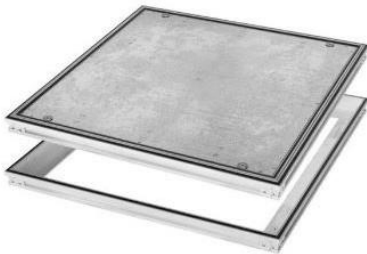

Elkington

Visedge

Tätslutande golvlucka för plast- och linoleumgolv i miljöer med höga hygienkrav

Produktblad

Visedge är en specialdesignad golvlucka i aluminium för beläggning med plast- eller linoleummattor. Visedge är den optimala lösningen i miljöer med höga krav på hygien, täthet och underhållsfri funktion, exempelvis i vårdmiljöer, skolor, offentliga lokaler och laboratorier.

Notera att detta är ett generellt produktblad och att specifika detaljer kan variera mellan modeller, material och tillval.

Specifikationer

Material & teknisk data

- Aluminiumram med stålbottnenplåtar, förstärkningar och låsbultar
- Anpassad för golvbeläggning i plast eller linoleum 2-4 mm.
- Belastningsklass: Facta A (avsedd för gångtrafik).

Tillval & Anpassningar

- Kan även fås i kanallock eller lockset.

Mått

- Standardmått från 150x150mm upp till 1000 x 1200 mm (dagöppningsmått).
- Ytermått ram = dagöppning + 137 mm.
- Totalhöjd 50 mm.
- Kan tillverkas i andra mått efter beställning.