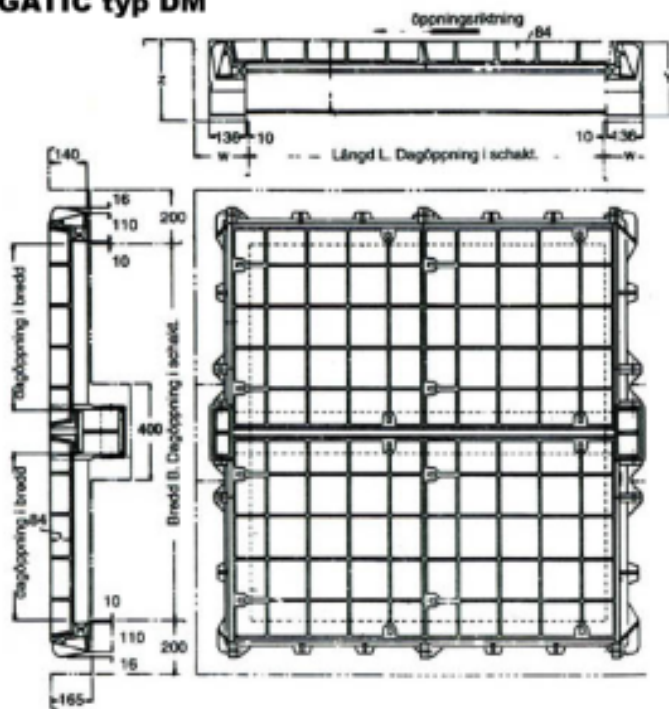

GATIC typ DM