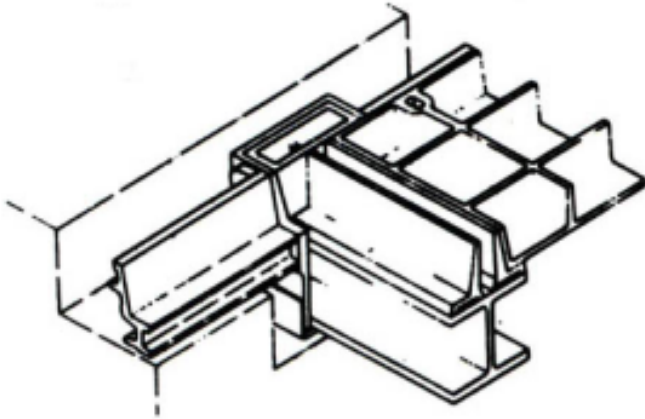

GATIC typ DM