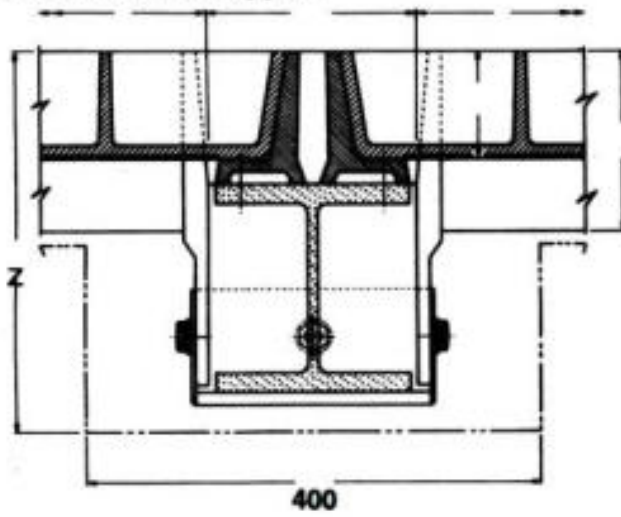

Balkbox för alla typer