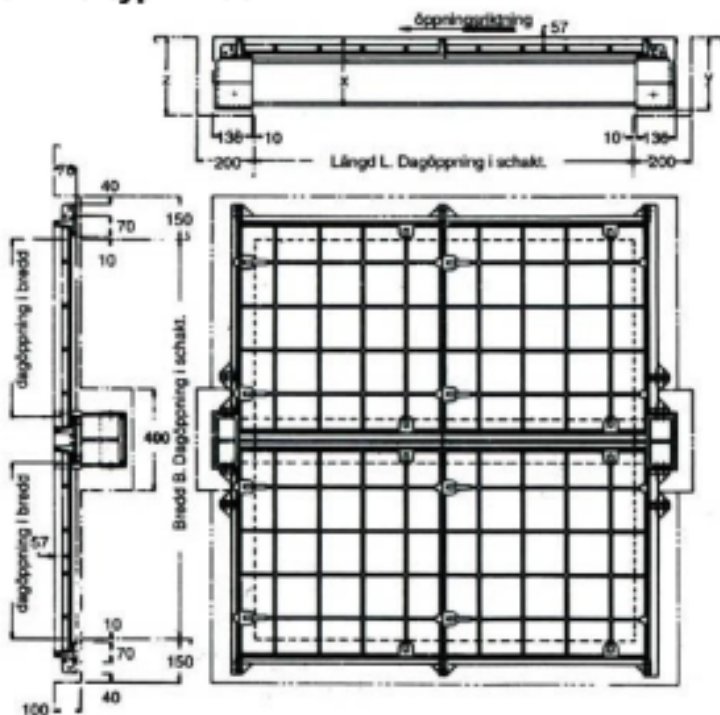

Bredd i dagöppning	Täckt bredd				Längd i dagöppning								
	A	B	C	D	1300 1600 1900			2150 2450 2750			3000 3300 3600 3900		
					1450	1750	2000	2300	2600	2900	3150	3450	3750
1380	600	600	-	-	A		A			A			
1530	750	600	-	-	A		A			A			
1680	750	750	-	-	B		B			B			
1830	900	750	-	-	B		B			B			
1980	900	900	-	-	B		B			B			
2160	600	600	600	-	A		A			A			
2310	600	750	600	-	A		A			A			
2460	750	600	750	-	B		B			B			
2610	750	750	750	-	B		B			B			
2760	750	600	750	-	B		B			B			
2910	900	750	900	-	C		C			C			
3060	900	900	900	-	C		C			C			
3240	600	600	600	600	A		A			A			
3390	750	600	600	600	B		B			B			
3540	750	600	600	750	B		B			B			
3690	750	750	750	600	B		B			B			
3840	750	750	750	750	C		C			C			
3990	900	750	750	900	C		C			C			
4140	900	900	900	900	D		D			D			

Sammansatta lock med ramar och demonterbara balkar

GATIC typ DL och DLF

GATIC typ DL och DLF