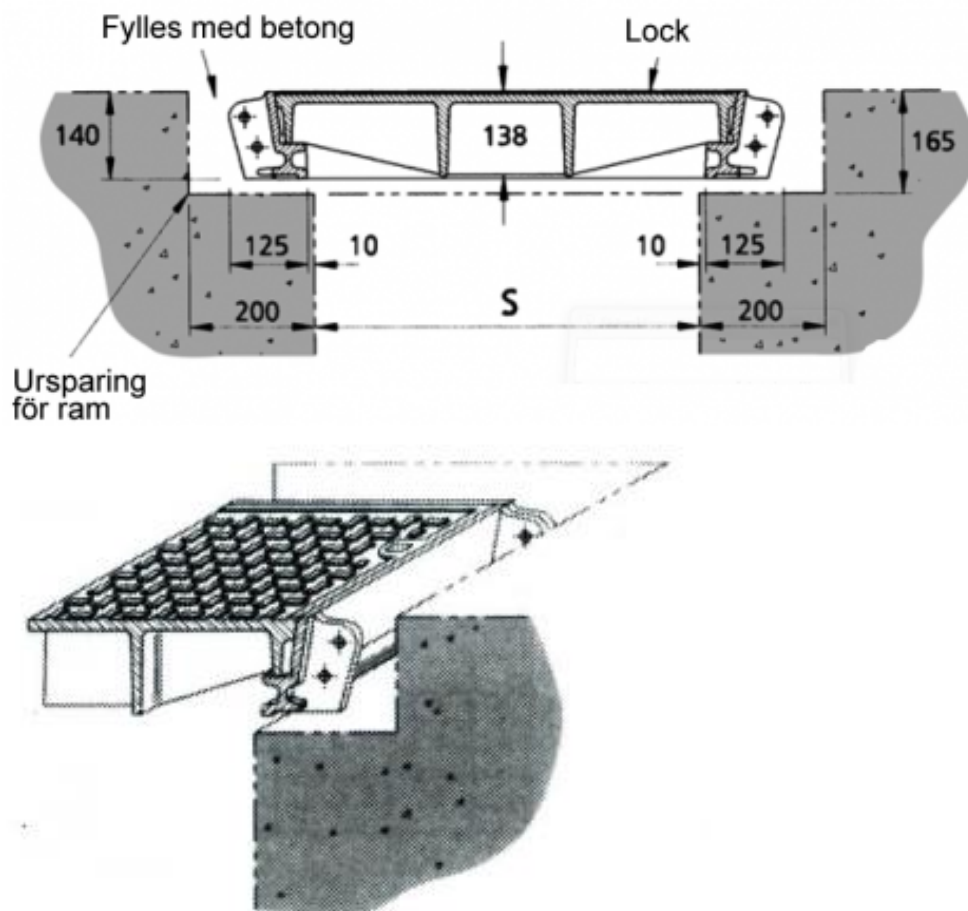

Nedanstående alternativ finns från B125 kN till F900 kN.

Bredd i dagöppning	Täckt bredd				Längd i dagöppning								
	A	B	C	D	1300 1600 1900			2150 2450 2750			3000 3300 3600 3900		
					1450	1750	2000	2300	2600	2900	3150	3450	3750
1380	600	600	-	-	A		A			A			
1530	750	600	-	-	A		A			A			
1680	750	750	-	-	B		B			B			
1830	900	750	-	-	B		B			B			
1980	900	900	-	-	B		B			B			
2160	600	600	600	-	A		A			A			
2310	600	750	600	-	A		A			A			
2460	750	600	750	-	B		B			B			
2610	750	750	750	-	B		B			B			
2760	750	600	750	-	B		B			B			
2910	900	750	900	-	C		C			C			
3060	900	900	900	-	C		C			C			
3240	600	600	600	600	A		A			A			
3390	750	600	600	600	B		B			B			
3540	750	600	600	750	B		B			B			
3690	750	750	750	600	B		B			B			
3840	750	750	750	750	C		C			C			
3990	900	750	750	900	C		C			C			
4140	900	900	900	900	D		D			D			

Sammansatta lock med ramar och demonterbara balkar

GATIC typ DL och DLF

GATIC typ DL och DLF

GATIC typ DM

Balkbox för alla typer

GATIC typ DM

GATIC - Locknyckel

Finns även som krannyckel.

GATIC 2000 - Lock med ramar för klass F900

MHS

DAGÖPPNING	YTTERMÅTT RAM	URSPARINGSMÅTT
600 x 600	750 x 890 x 140	1000 x 1000 x 165
700 x 700	850 x 990 x 140	1100 x 1100 x 165
750 x 750	900 x 1040 x 140	1150 x 1150 x 165
900 x 750	1050 x 1040 x 140	1300 x 1150 x 165
900 x 900	1050 x 1190 x 140	1300 x 1300 x 165

GATIC F900 - Galler med ramar

Elkington GATIC F900 tillverkas i 700 respektive 850 mm längd i dagöppning. Genom hopbultning av sidoramar på arbetsplatsen erhålls önskad sammansatt längd som avslutas med ändramar enligt sektion B-B.