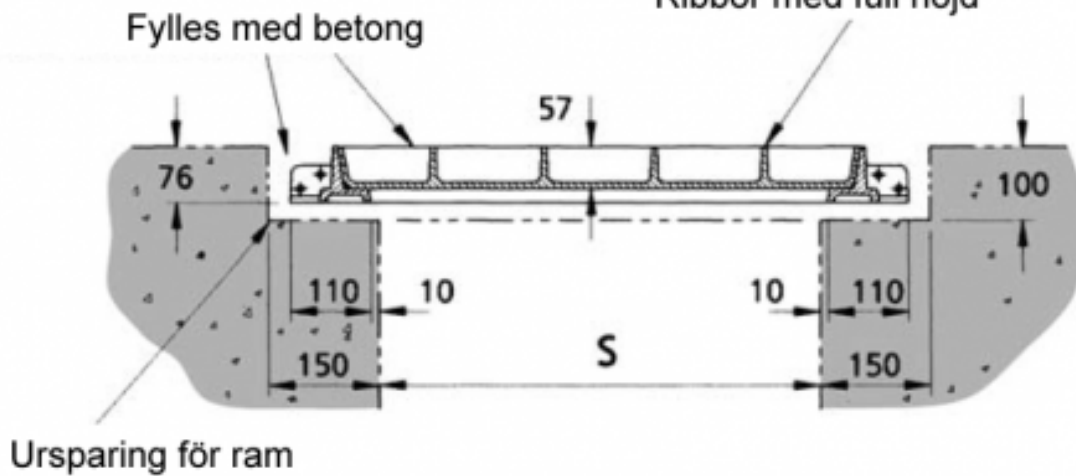

Tål belastningskrav på A15 kN - F900 kN. GATIC lock ligger helt orörliga vid såväl tung som snabb trafik.

GATIC tillverkas i en stor mängd standardstorlekar och kan byggas ihop i ett modulsystem. Finns även i gallerutförande.

Försänkta ribbor 23mm

TYP DL

Ribbor med full höjd

TYP DLF

Enkla lock med ramar

DAGÖPPNING	BELASTNINGSKLASSER ENLIGT EN-124 PROVLAST KN				
	B125	C250	D400	E600	F900
750 x 300	Typ DLF	Typ DLF	Typ DLF	Typ DLF	Typ DLF
600 x 450	Typ DL	Typ DLF	Typ DM	Typ DM	Typ DM
750 x 450	Typ DL	Typ DM	Typ DM	Typ DM	Typ DM
600 x 600	Typ DL	Typ DLF	Typ DM	Typ DM	Typ DM
750 x 600	Typ DL	Typ DLF	Typ DM	Typ DM	Typ DM
900 x 600	Typ DL	Typ DLF	Typ DM	Typ DM	Typ DM
750 x 750	Typ DL	Typ DLF	Typ DM	Typ DM	Typ DM
900 x 750	Typ DL	Typ DLF	Typ DM	Typ DM	Typ DM
900 x 900	Typ DL	Typ DLF	Typ DM	Typ DM	Typ DM
1000 x 1050	Typ DM	Typ DM	Typ DM	Typ DM	Typ DM
600 x 1050	Typ DL	Typ DM	Typ DM	Typ DM	Typ DM
750 x 1050	Typ DL	Typ DM	Typ DM	Typ DM	Typ DM
600 x 1200	Typ DM	Typ DM	Typ DM	Typ DM	Typ DM
750 x 1200	Typ DM	Typ DM	Typ DM	Typ DM	Typ DM
750 x 1500	Typ DM	Typ DM	Typ DM	Typ DM	Typ DM