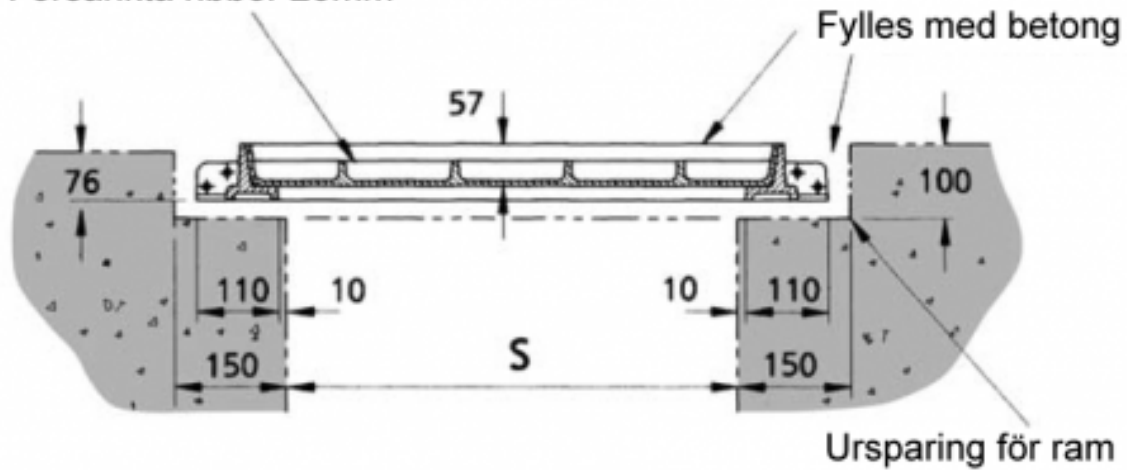

Försänkta ribbor 23mm

TYP DL

Ribbor med full höjd

TYP DLF

Enkla lock med ramar

DAGÖPPNING	BELASTNINGSKLASSER ENLIGT EN-124 PROVLAST KN				
	B125	C250	D400	E600	F900
750 x 300	Typ DLF	Typ DLF	Typ DLF	Typ DLF	Typ DLF
600 x 450	Typ DL	Typ DLF	Typ DM	Typ DM	Typ DM
750 x 450	Typ DL	Typ DM	Typ DM	Typ DM	Typ DM
600 x 600	Typ DL	Typ DLF	Typ DM	Typ DM	Typ DM
750 x 600	Typ DL	Typ DLF	Typ DM	Typ DM	Typ DM
900 x 600	Typ DL	Typ DLF	Typ DM	Typ DM	Typ DM
750 x 750	Typ DL	Typ DLF	Typ DM	Typ DM	Typ DM
900 x 750	Typ DL	Typ DLF	Typ DM	Typ DM	Typ DM
900 x 900	Typ DL	Typ DLF	Typ DM	Typ DM	Typ DM
1000 x 1050	Typ DM	Typ DM	Typ DM	Typ DM	Typ DM
600 x 1050	Typ DL	Typ DM	Typ DM	Typ DM	Typ DM
750 x 1050	Typ DL	Typ DM	Typ DM	Typ DM	Typ DM
600 x 1200	Typ DM	Typ DM	Typ DM	Typ DM	Typ DM
750 x 1200	Typ DM	Typ DM	Typ DM	Typ DM	Typ DM
750 x 1500	Typ DM	Typ DM	Typ DM	Typ DM	Typ DM