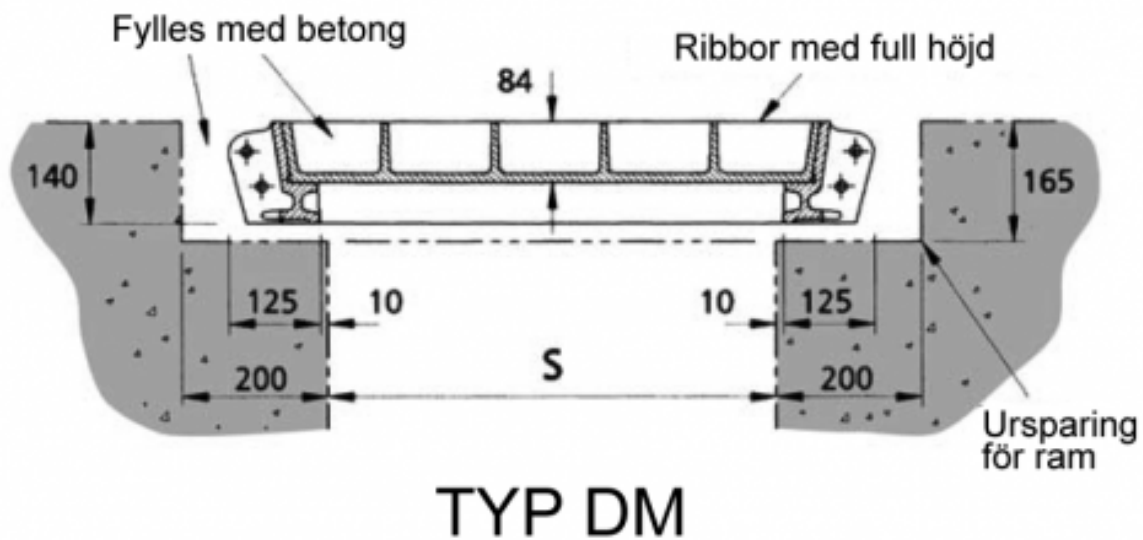

Försänkta ribbor 23mm

TYP DL

Ribbor med full höjd

TYP DLF

Enkla lock med ramar

DAGÖPPNING	BELASTNINGSKLASSER ENLIGT EN-124 PROVLAST KN				
	B125	C250	D400	E600	F900
750 x 300	Typ DLF	Typ DLF	Typ DLF	Typ DLF	Typ DLF
600 x 450	Typ DL	Typ DLF	Typ DM	Typ DM	Typ DM
750 x 450	Typ DL	Typ DM	Typ DM	Typ DM	Typ DM
600 x 600	Typ DL	Typ DLF	Typ DM	Typ DM	Typ DM
750 x 600	Typ DL	Typ DLF	Typ DM	Typ DM	Typ DM
900 x 600	Typ DL	Typ DLF	Typ DM	Typ DM	Typ DM
750 x 750	Typ DL	Typ DLF	Typ DM	Typ DM	Typ DM
900 x 750	Typ DL	Typ DLF	Typ DM	Typ DM	Typ DM
900 x 900	Typ DL	Typ DLF	Typ DM	Typ DM	Typ DM
1000 x 1050	Typ DM	Typ DM	Typ DM	Typ DM	Typ DM
600 x 1050	Typ DL	Typ DM	Typ DM	Typ DM	Typ DM
750 x 1050	Typ DL	Typ DM	Typ DM	Typ DM	Typ DM
600 x 1200	Typ DM	Typ DM	Typ DM	Typ DM	Typ DM
750 x 1200	Typ DM	Typ DM	Typ DM	Typ DM	Typ DM
750 x 1500	Typ DM	Typ DM	Typ DM	Typ DM	Typ DM

* = kontakta Elkington

Bredd i dagöppning	Standardlängder															
	1300	1450	1600	1750	1900	2000	2150	2300	2450	2600	2750	2900	3000	3150	3300	3450
300				**	**					**	**	**				**
450				**	**					**	**	**				**
600																
750																
900																
1050					**	**				**	**	**				**
1200					**	**				**	**	**				**
1500					**	**				**	**	**				**