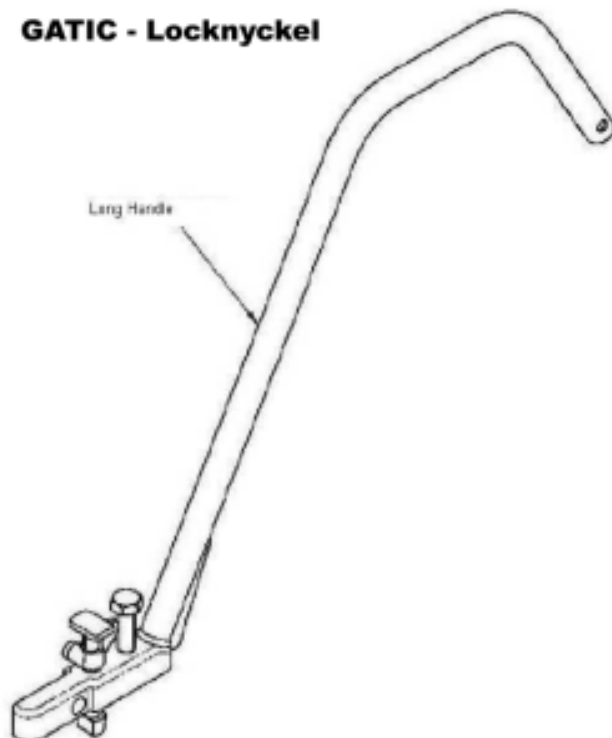

Nedanstående alternativ finns från B125 kN till F900 kN.

Bredd i dagöppning	Täckt bredd				Längd i dagöppning								
	A	B	C	D	1300 1600 1900			2150 2450 2750			3000 3300 3600 3900		
					1450	1750	2000	2300	2600	2900	3150	3450	3750
1380	600	600	-	-	A		A			A			
1530	750	600	-	-	A		A			A			
1680	750	750	-	-	B		B			B			
1830	900	750	-	-	B		B			B			
1980	900	900	-	-	B		B			B			
2160	600	600	600	-	A		A			A			
2310	600	750	600	-	A		A			A			
2460	750	600	750	-	B		B			B			
2610	750	750	750	-	B		B			B			
2760	750	600	750	-	B		B			B			
2910	900	750	900	-	C		C			C			
3060	900	900	900	-	C		C			C			
3240	600	600	600	600	A		A			A			
3390	750	600	600	600	B		B			B			
3540	750	600	600	750	B		B			B			
3690	750	750	750	600	B		B			B			
3840	750	750	750	750	C		C			C			
3990	900	750	750	900	C		C			C			
4140	900	900	900	900	D		D			D			

Sammansatta lock med ramar och demonterbara balkar

GATIC typ DL och DLF

GATIC typ DL och DLF

GATIC typ DM

Balkbox för alla typer

GATIC typ DM

GATIC - Locknyckel

Finns även som krannyckel.

GATIC 2000 - Lock med ramar för klass F900

MHS

DAGÖPPNING	YTTERMÅTT RAM	URSPARINGSMÅTT
600 x 600	750 x 890 x 140	1000 x 1000 x 165
700 x 700	850 x 990 x 140	1100 x 1100 x 165
750 x 750	900 x 1040 x 140	1150 x 1150 x 165
900 x 750	1050 x 1040 x 140	1300 x 1150 x 165
900 x 900	1050 x 1190 x 140	1300 x 1300 x 165

GATIC F900 - Galler med ramar

Elkington GATIC F900 tillverkas i 700 respektive 850 mm längd i dagöppning. Genom hopbultning av sidoramar på arbetsplatsen erhålls önskad sammansatt längd som avslutas med ändramar enligt sektion B-B.