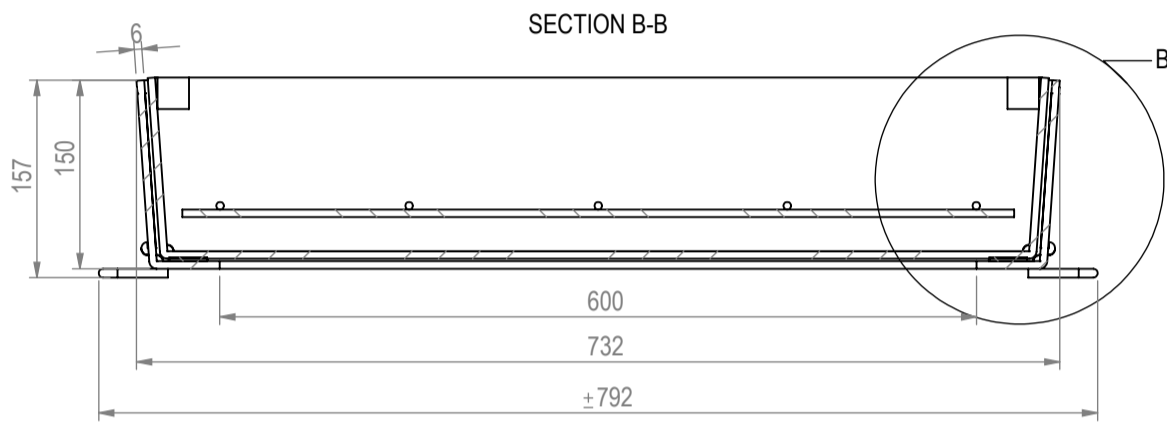

# E

Elkington

Schaal : 1:6

Default

A3

Drawn: MCON