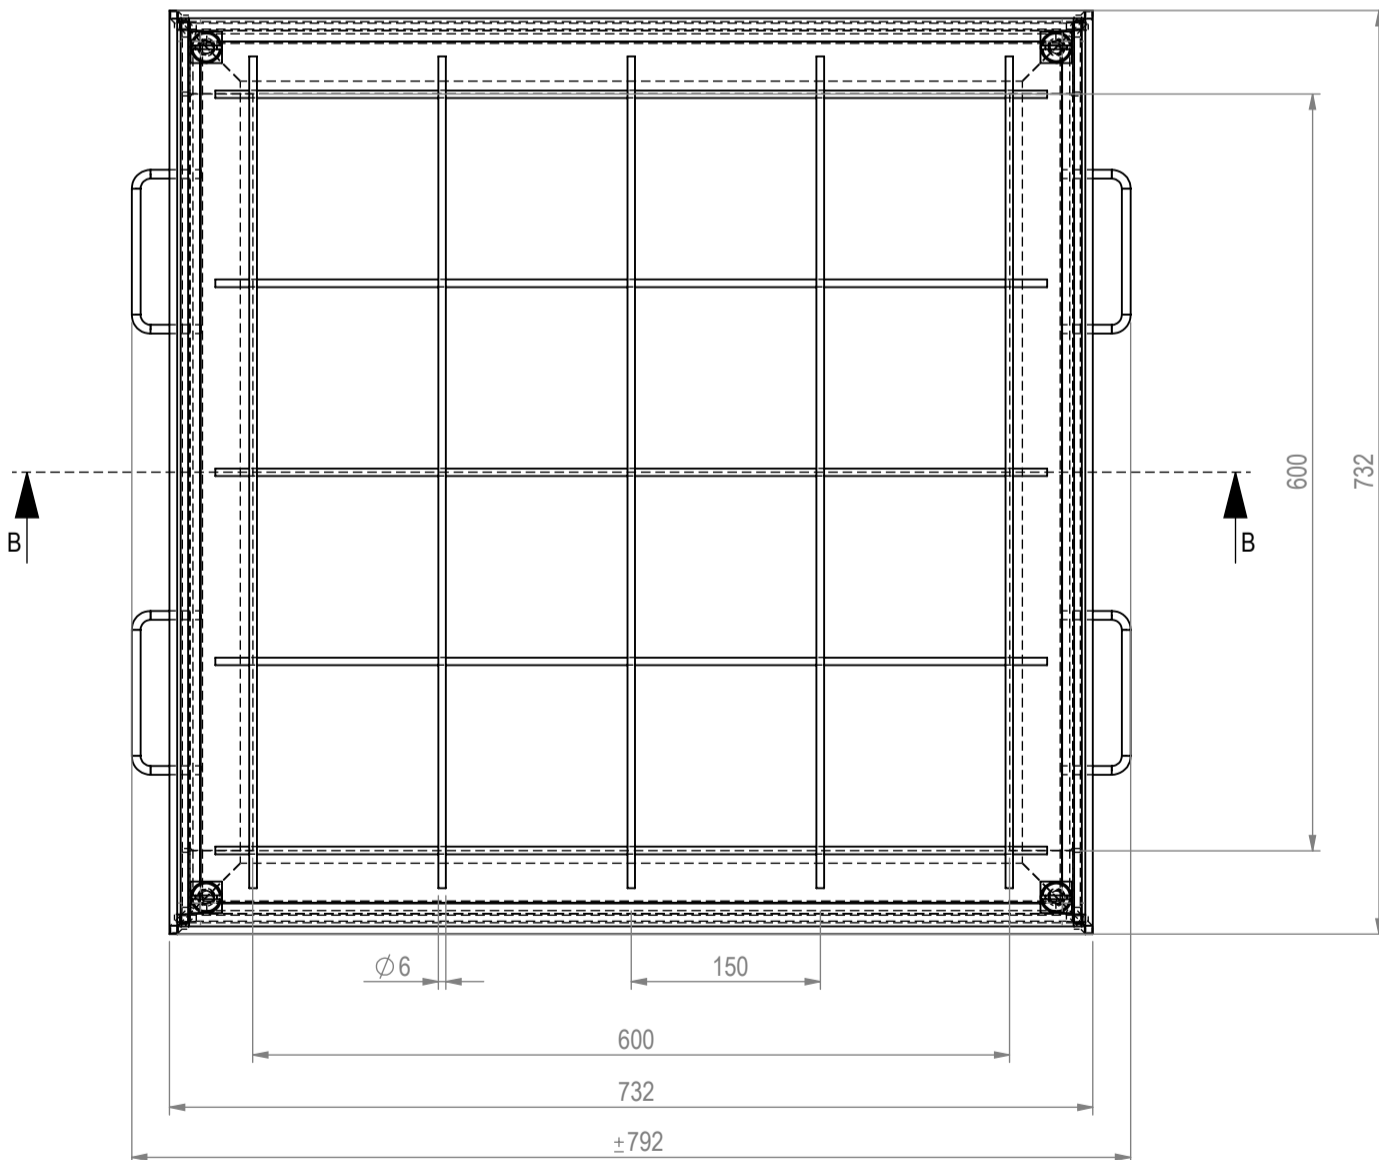

# E

Elkington

Schaal : 1:6

Default

A3

Drawn: MCON