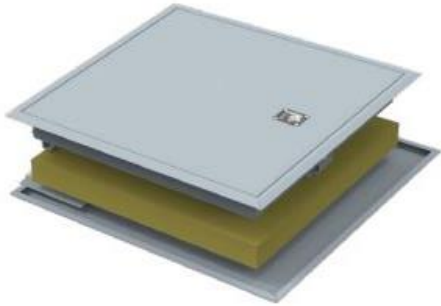

## Produktblad

Denna balkonglucka med integrerad teleskopstege möjliggör en snabb och trygg evakuering till underliggande balkong vid brand eller annan nödsituation. Luckan installeras smidigt i ett förberett hål i balkonggolvet och är utformad för enkel användning. Tillverkad i galvaniserat stål med ett lock i aluminium och pulverlackerad i RAL 7035, kombinerar produkten hållbarhet med en stilren och diskret design som smälter in i balkongmiljön.

### Material & teknisk information

- Galvaniserat stål med aluminium lock
- RAL-kulör: 7035
- Korrosionsklass: C4H
- Brandklass EI60/EI120, kräver två lager brandull á 30 respektive 50 mm ovanpå underluckan
- Patenterad, mycket stabil teleskopisk stege (Patent 2383419-EPO-teleskopisk upphängd stege)
- Typgodkänd (VTT-RTH-00016-16 och VTT-RTH-00017-16)

### Mått

- Monteringsöppning: 620x620 mm eller 720x720 mm
- Stege (utfälld): 1900x450 mm